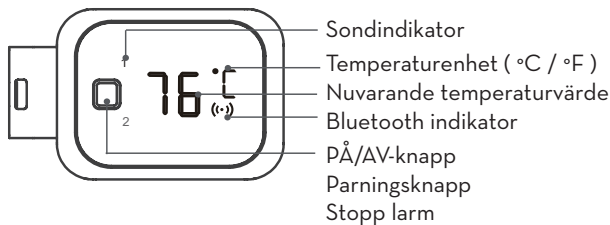

Termometer