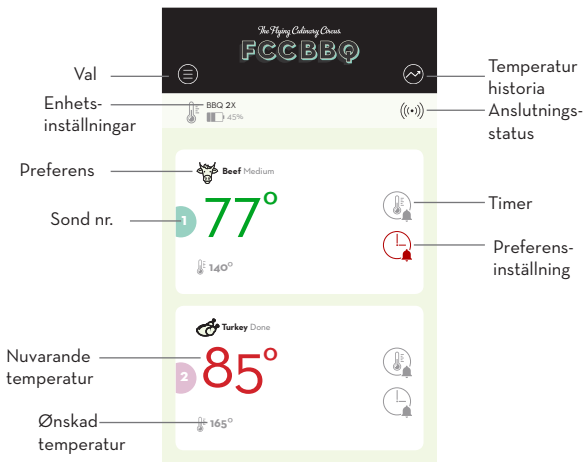

WWW.FCCPRODUCTS.NO

Installera sondaerna

Enheten fortsätter att söka efter sondaerna när strömmen är på. Sondindikatorerna blinkar en efter en från 1 till 2 där sondaerna är anslutna.

Placera sonden i maten och kontrollera att sonden sitter mitt i maten för att få exakt temperatur.

Parning med din telefon

1. Tryck och håll strömbrytaren på enheten i 3 sekunder för att slå på den.
2. Håll Bluetooth-anslutningen på telefonen aktiverad.
3. Starta appen och följ instruktioner i appen för att para och aktivera enheten.
4. Parningen är lyckad

Bluetooth indikator

Ingen ikon

Ikonen blinkar

Ansluten

När du har kopplat enheten till telefonen behöver du inte göra det igen, om du inte byter till en annan telefon.

När du grillar

Välj vilken typ av mat och preferens för maten där varje sond är insatt, appen och enheten visar nuvarande och önskad temperatur.

När maten är klar kommer appen och enheten att larma.

Appgränssnittet för appen kan ändras när det uppgraderas.

Följ anvisningarna i appen.

Ström PÅ/AV

PÅ:

Håll PÅ/AV-knappen intryckt i 3 sekunder.

AV:

Håll PÅ/AV-knappen intryckt i 3 sekunder.