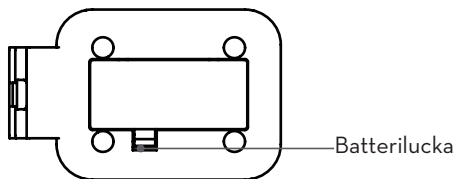

The Flying Culinary Circus.

FCCBBQ

Digital Thermometer
ANVÄNDARMANUAL

Termometer

Sondkontakt

Sond med kabel

AAA batteri x 2
(ingår ej)

Instruktioner

Två AAA-storlek batterier behövs för den här enheten. Se till att de sätts i rätt riktning genom att följa ikonerna på enheten

1. Öppna batteriluckan.
2. Sätt i batterierna i den riktning som ikonerna visar.

WWW.FCCPRODUCTS.NO

Installera sondaerna

Enheten fortsätter att söka efter sondaerna när strömmen är på. Sondindikatorerna blinkar en efter en från 1 till 2 där sondaerna är anslutna.

Placera sonden i maten och kontrollera att sonden sitter mitt i maten för att få exakt temperatur.