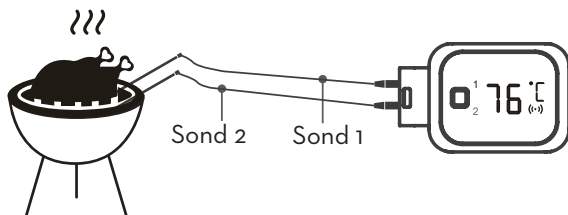

3. Stäng batteriluckan.

Ladda ner FCC BBQ APP

Sök på nyckelordet FCC BBQ i Appstore eller Google Play, eller skanna följande QR-kod med din telefon.

Länk till appen finns också på www.fccproducts.no

Ladda ner och installera gratis

Kontrollera att telefonen uppfyller kraven:

- iPhone 4S och senare modeller.
- iPod touch 5, iPad 3 och nyare modeller.
- Alla iPad mini.
- Android-enheter som kör version 4.4 eller senare med Bluetooth 4.0-modul.

WWW.FCCPRODUCTS.NO

Installera sondaerna

Enheten fortsätter att söka efter sondaerna när strömmen är på. Sondindikatorerna blinkar en efter en från 1 till 2 där sondaerna är anslutna.

Placera sonden i maten och kontrollera att sonden sitter mitt i maten för att få exakt temperatur.